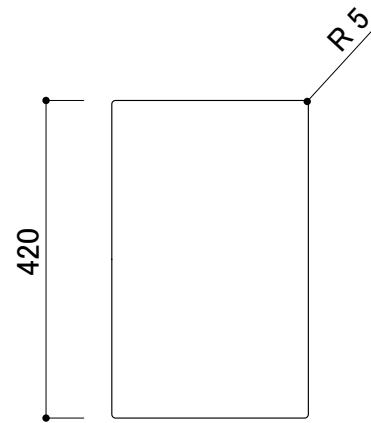

SCB 2640

SCB 2642

MODEL  
SCB 2640 / SCB2642

SIZE  
260\*400\*15mm / 260\*420\*15mm

SCALE DATA  
09.05.14

MATERIALS

|    |        |
|----|--------|
| 材質 | ポリエチレン |
| 色  | ホワイト   |

ACC.  
/  
APPL